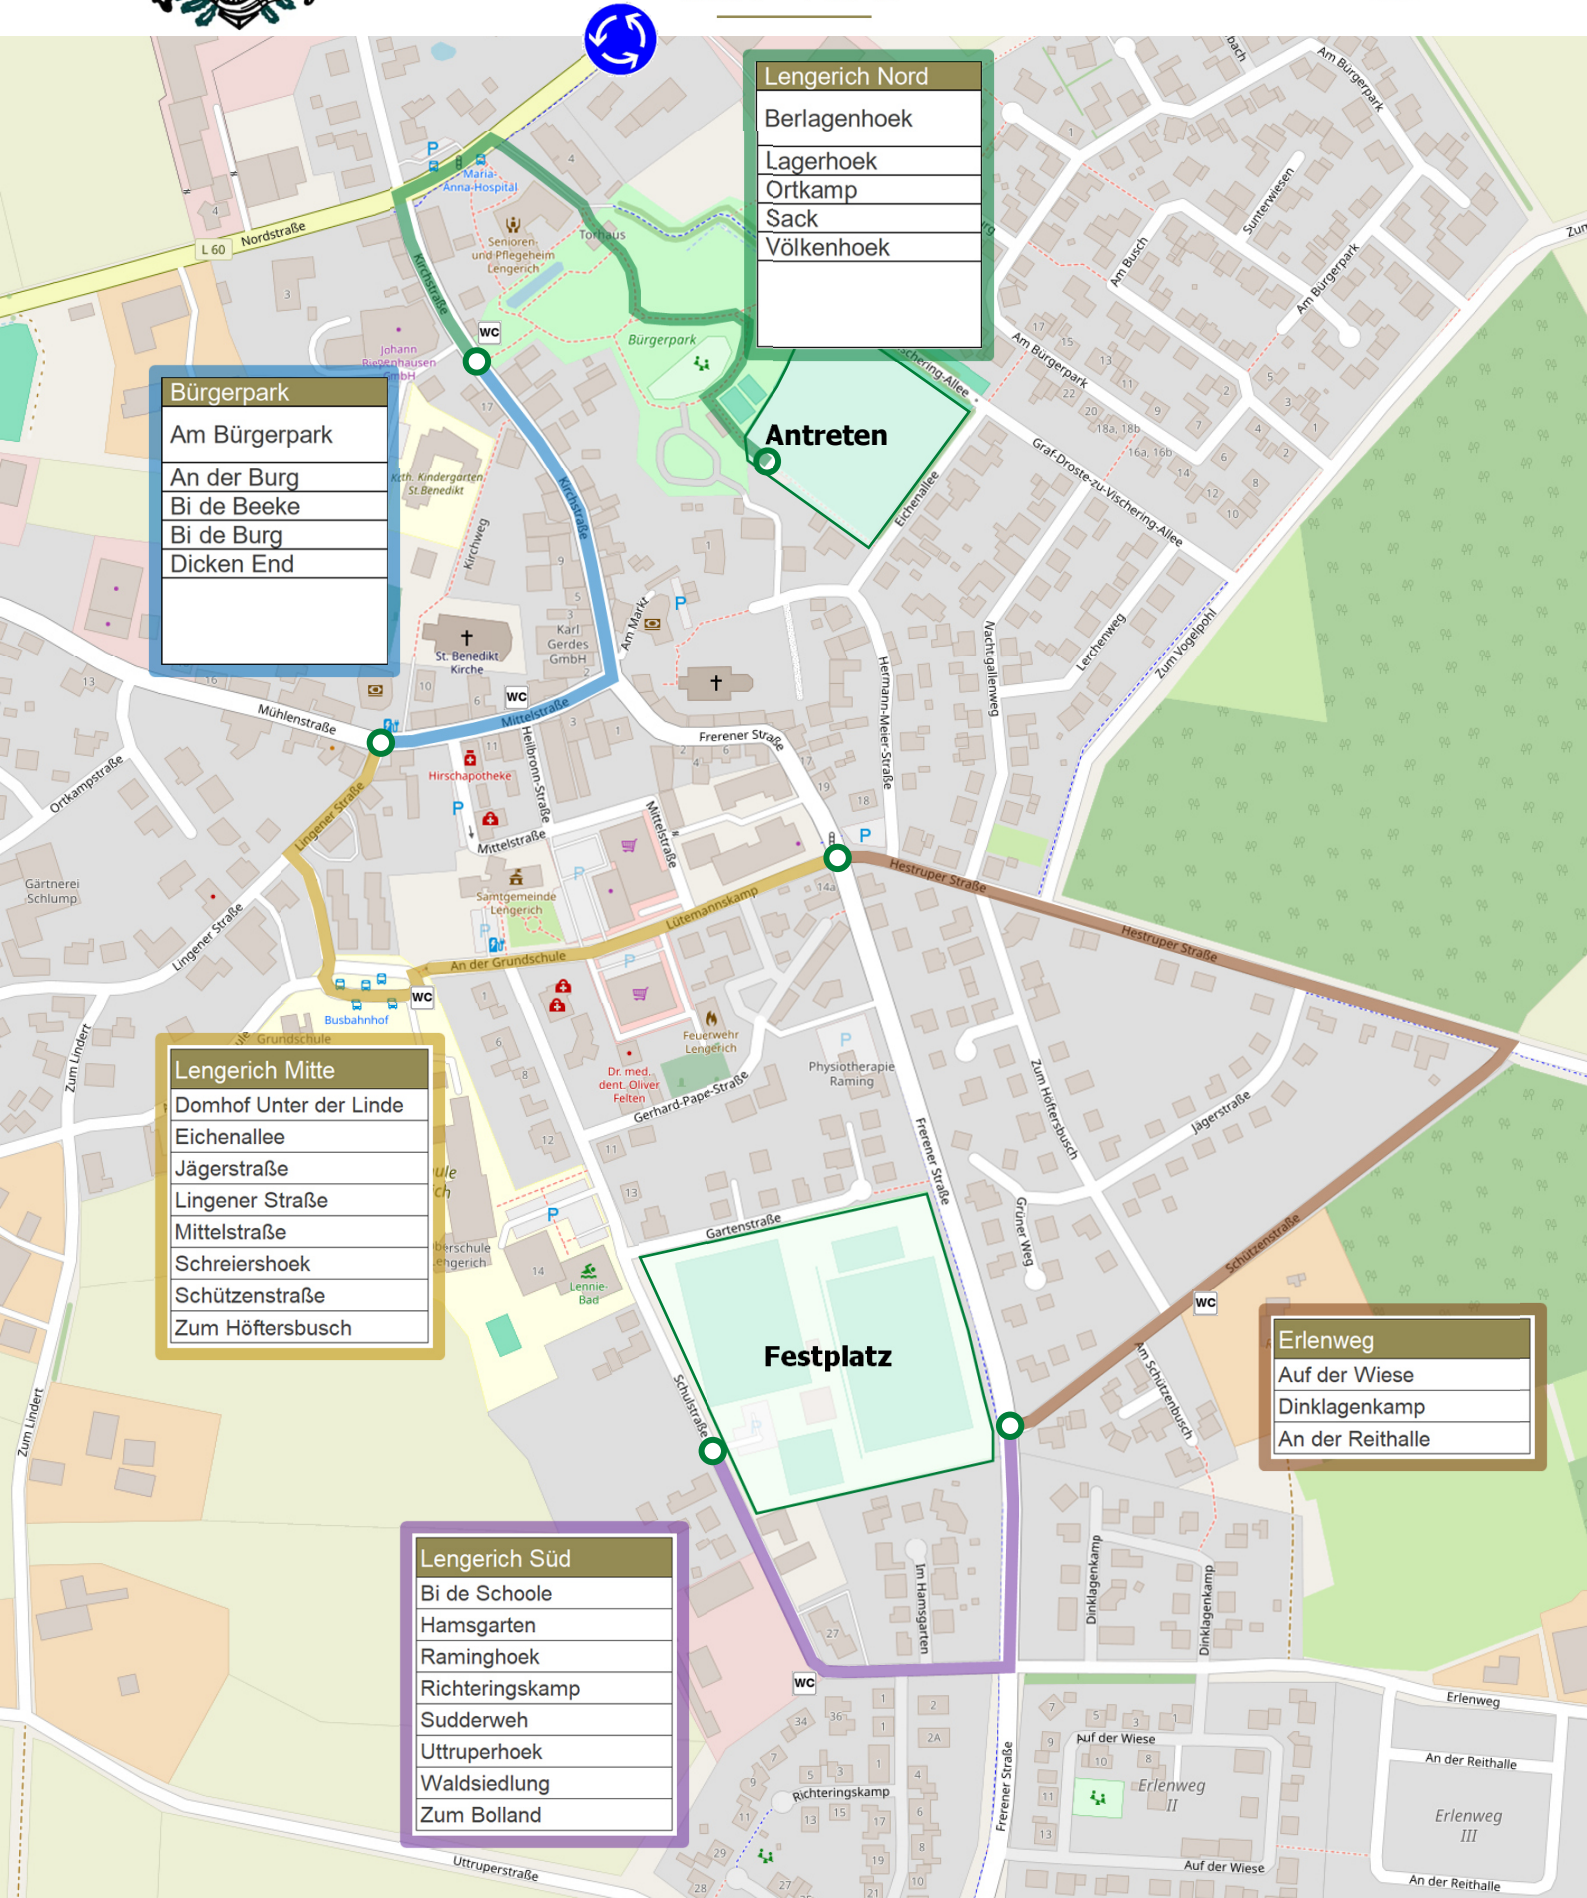

Schützenverein Lengerich-Bauernschaft e.V.

von 1601

1601 - 2026

Lengerich Nord
Berlagenhoek
Lagerhoek
Ortkamp
Sack
Völkenhoek

Bürgerpark
Am Bürgerpark
An der Burg
Bi de Beeke
Bi de Burg
Dicken End

Lengerich Mitte
Domhof Unter der Linde
Eichenallee
Jägerstraße
Lingener Straße
Mittelstraße
Schreiershoek
Schützenstraße
Zum Höftersbusch

Lengerich Süd
Bi de Schoole
Hamsgarten
Raminghoek
Richteringskamp
Sudderweh
Uttruperhoek
Waldsiedlung
Zum Bolland

Erlenweg
Auf der Wiese
Dinklagenkamp
An der Reithalle